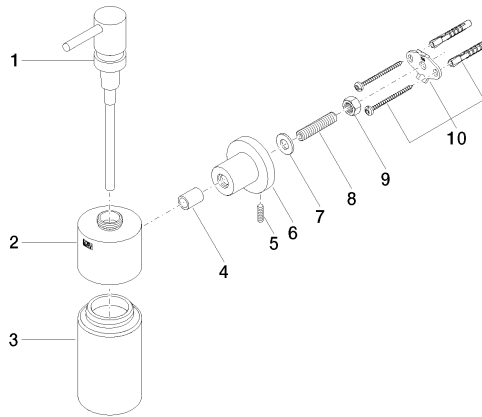

83 435 892

- flacon en cristal, mat
- largeur 60 mm
- hauteur 200 mm
- rosace Ø 55 mm
- volume de bouteille de 250 ml
- saillie 144 mm

	Dark Platinum brossé	83 435 892-99
	Chrome	83 435 892-00
	Platine brossé	83 435 892-06
	Platine	83 435 892-08
	Dark Chrome	83 435 892-19
	Laiton brossé (Or 23cts)	83 435 892-28
	Noir mat	83 435 892-33
	Champagne brossé (Or 22cts)	83 435 892-46
	Champagne (Or 22cts)	83 435 892-47
	Chrome brossé	83 435 892-93

83 435 892

mm [inches]

83 435 892

Les pièces pour les
autres finitions
peuvent être
trouvées ici : Chrome

Liste des pièces de rechange

N°	Article Numéro	Désignation	Fréquence de montage	Délai de livraison
1	90 10 10 535 00-99	distributeur	1	30
2	90 10 10 529 00-99	prise	1	30
3	90 90 04 001 00 82	verre	1	2
4	08 17 20 624-99	patte de fixation	1	30
5	04 31 11 113 00 90	tige	1	2
6	08 17 89 505-99	patte de fixation	1	30
7	09 30 11 046 90	rondelle	1	2
8	08 18 50 586 90	vis	1	2
9	09 23 10 026 90	écrou	1	2
10	05 17 20 739 00 90	set de fixation	1	2